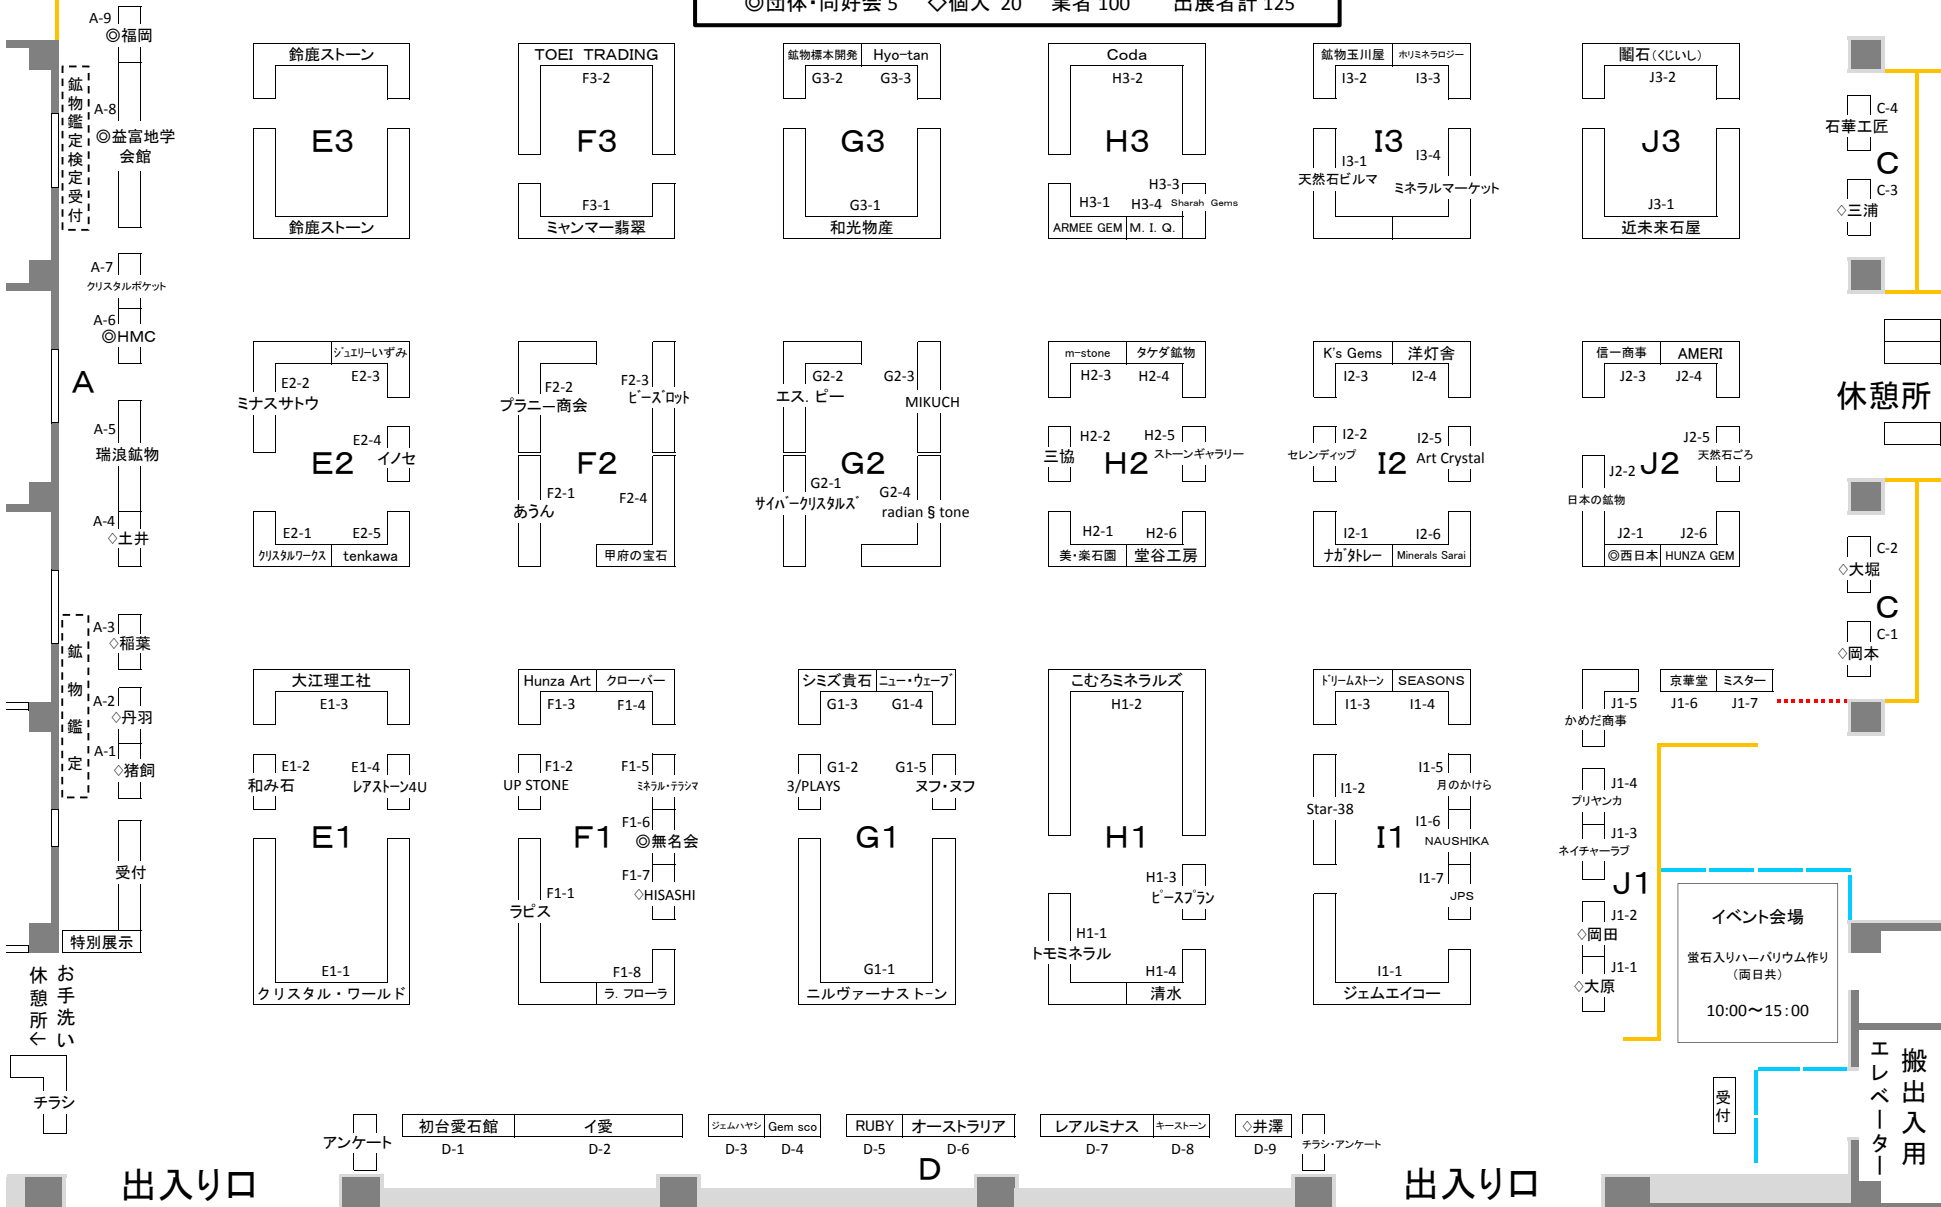

非常口

非常口

非常口

B

B-1 ◇梶	B-2 ◇大江	B-3 ◇佐野 大阪銀座	B-4	B-5 ◇久保園	B-6 ◇植木	B-7 蛭石	B-8 ◇川辺	B-9 ハッピーギフト	B-10 ◇原	B-11 ジョイテック	B-12 ASUWA	B-13 Supernova	B-14 KOUICHIRO	B-15 ASOKA	B-16 マルヤマ	B-17 三葉虫	B-18 母岩	B-19 CRISTALG	B-20 A-Zearth	B-21 ◇石川
-----------	------------	-----------------	-----	-------------	------------	-----------	------------	----------------	------------	----------------	---------------	-------------------	-------------------	---------------	--------------	-------------	------------	------------------	------------------	-------------

第41回 名古屋ミネラルショー テーブル配置図 (2019)
 ◎団体・同好会 5 ◇個人 20 業者 100 出展者計 125

出入口

出入口

搬出入用エレベーター