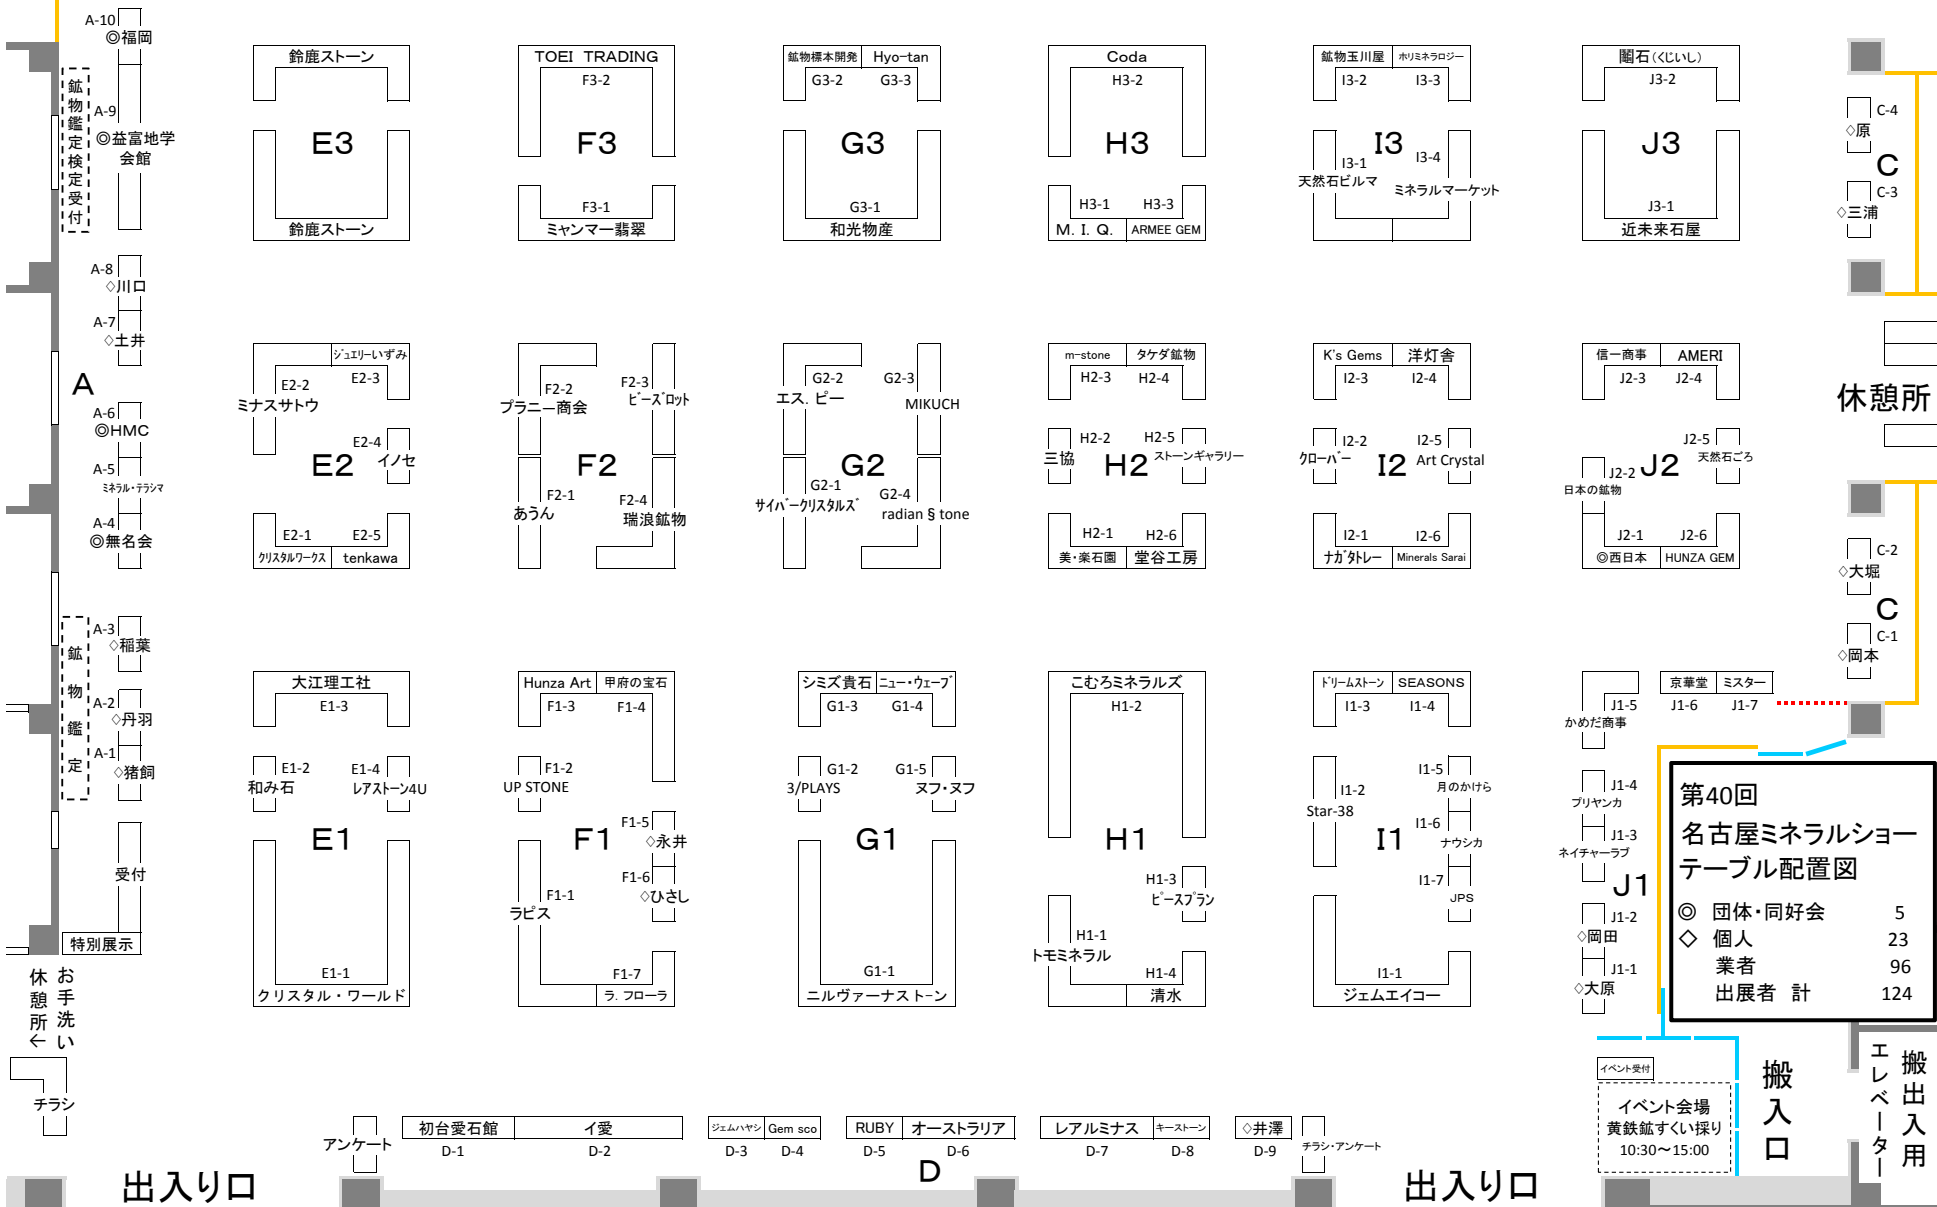

個人出展者	番号
久保園 COLLECTION	B-5
KOUIICHIRO COLLECTION	B-14
佐野 COLLECTION	B-3
寺田 COLLECTION	B-18
土井 COLLECTION	A-7
永井 COLLECTION	F1-5
丹羽 COLLECTION	A-2
原 COLLECTION	C-4
ひさし COLLECTION	F1-6
三浦 COLLECTION	C-3

非常口

非常口

B

- B-1 梶 B-2 大江 B-3 佐野 大阪銀座 B-4
- B-5 久保園 B-6 植木 B-7 蛭石 B-8 川辺 B-9 ハッピーギフト B-10 石華工匠
- B-11 ジョイントップ ASUWA B-12 B-13 Supernova B-14 KOUICHIRO B-15 ASOKA B-16 マルヤマ B-17 三葉虫 B-18 寺田 CRISTALG B-19 A-Zearth B-20 B-21
- B-20 A-Zearth B-21 石川

非常口

**第40回 名古屋ミネラルショー テーブル配置図**

◎ 団体・同好会	5
◇ 個人	23
業者	96
出展者 計	124

イベント受付  
イベント会場  
黄鉄鉱すくい探り  
10:30~15:00

搬入  
エレベーター  
搬出入用

出入り口

出入り口

D